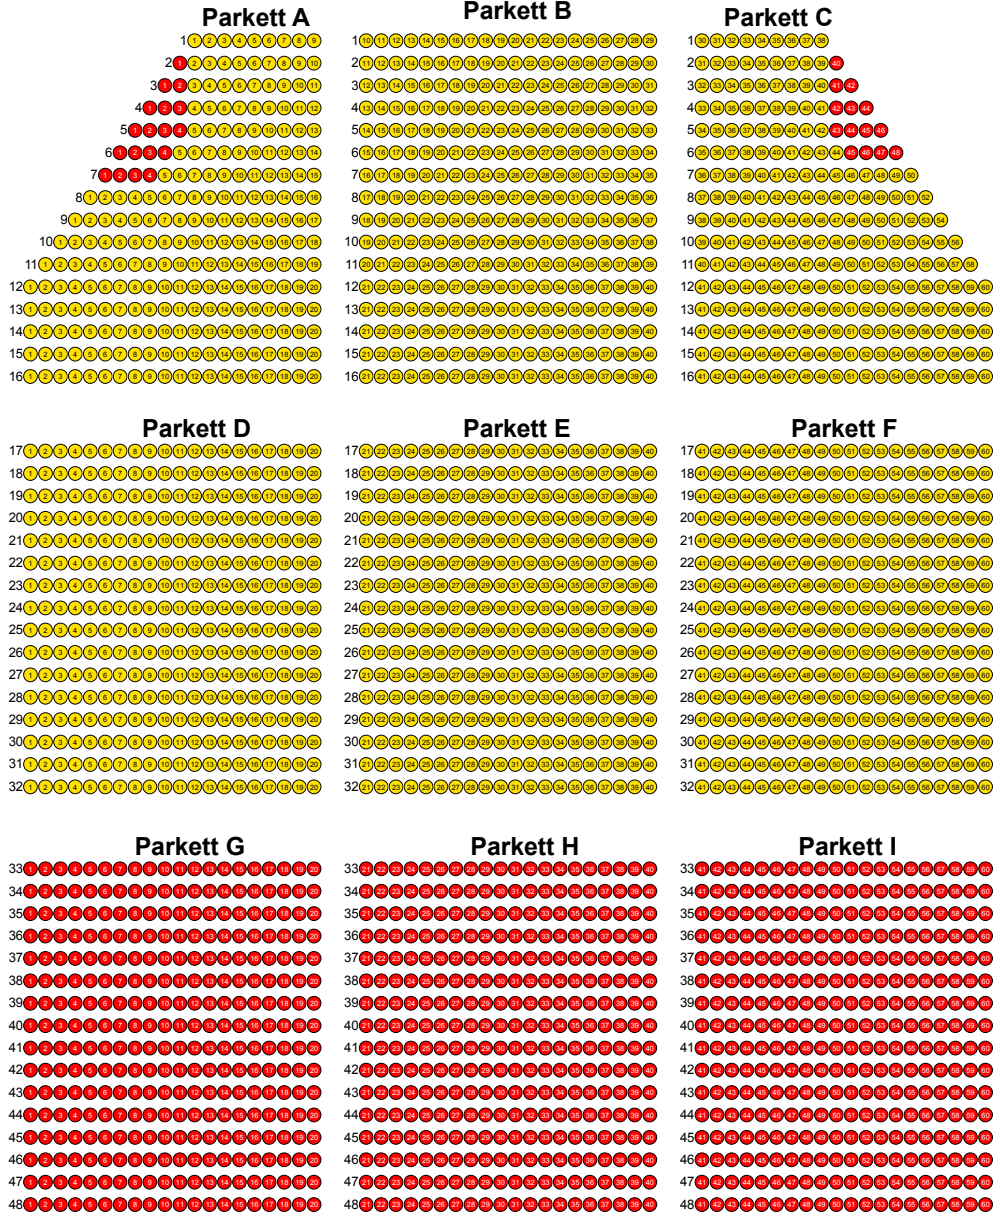

MESSE DRESDEN, Halle 1 / 9138

Bühne

Tribüne