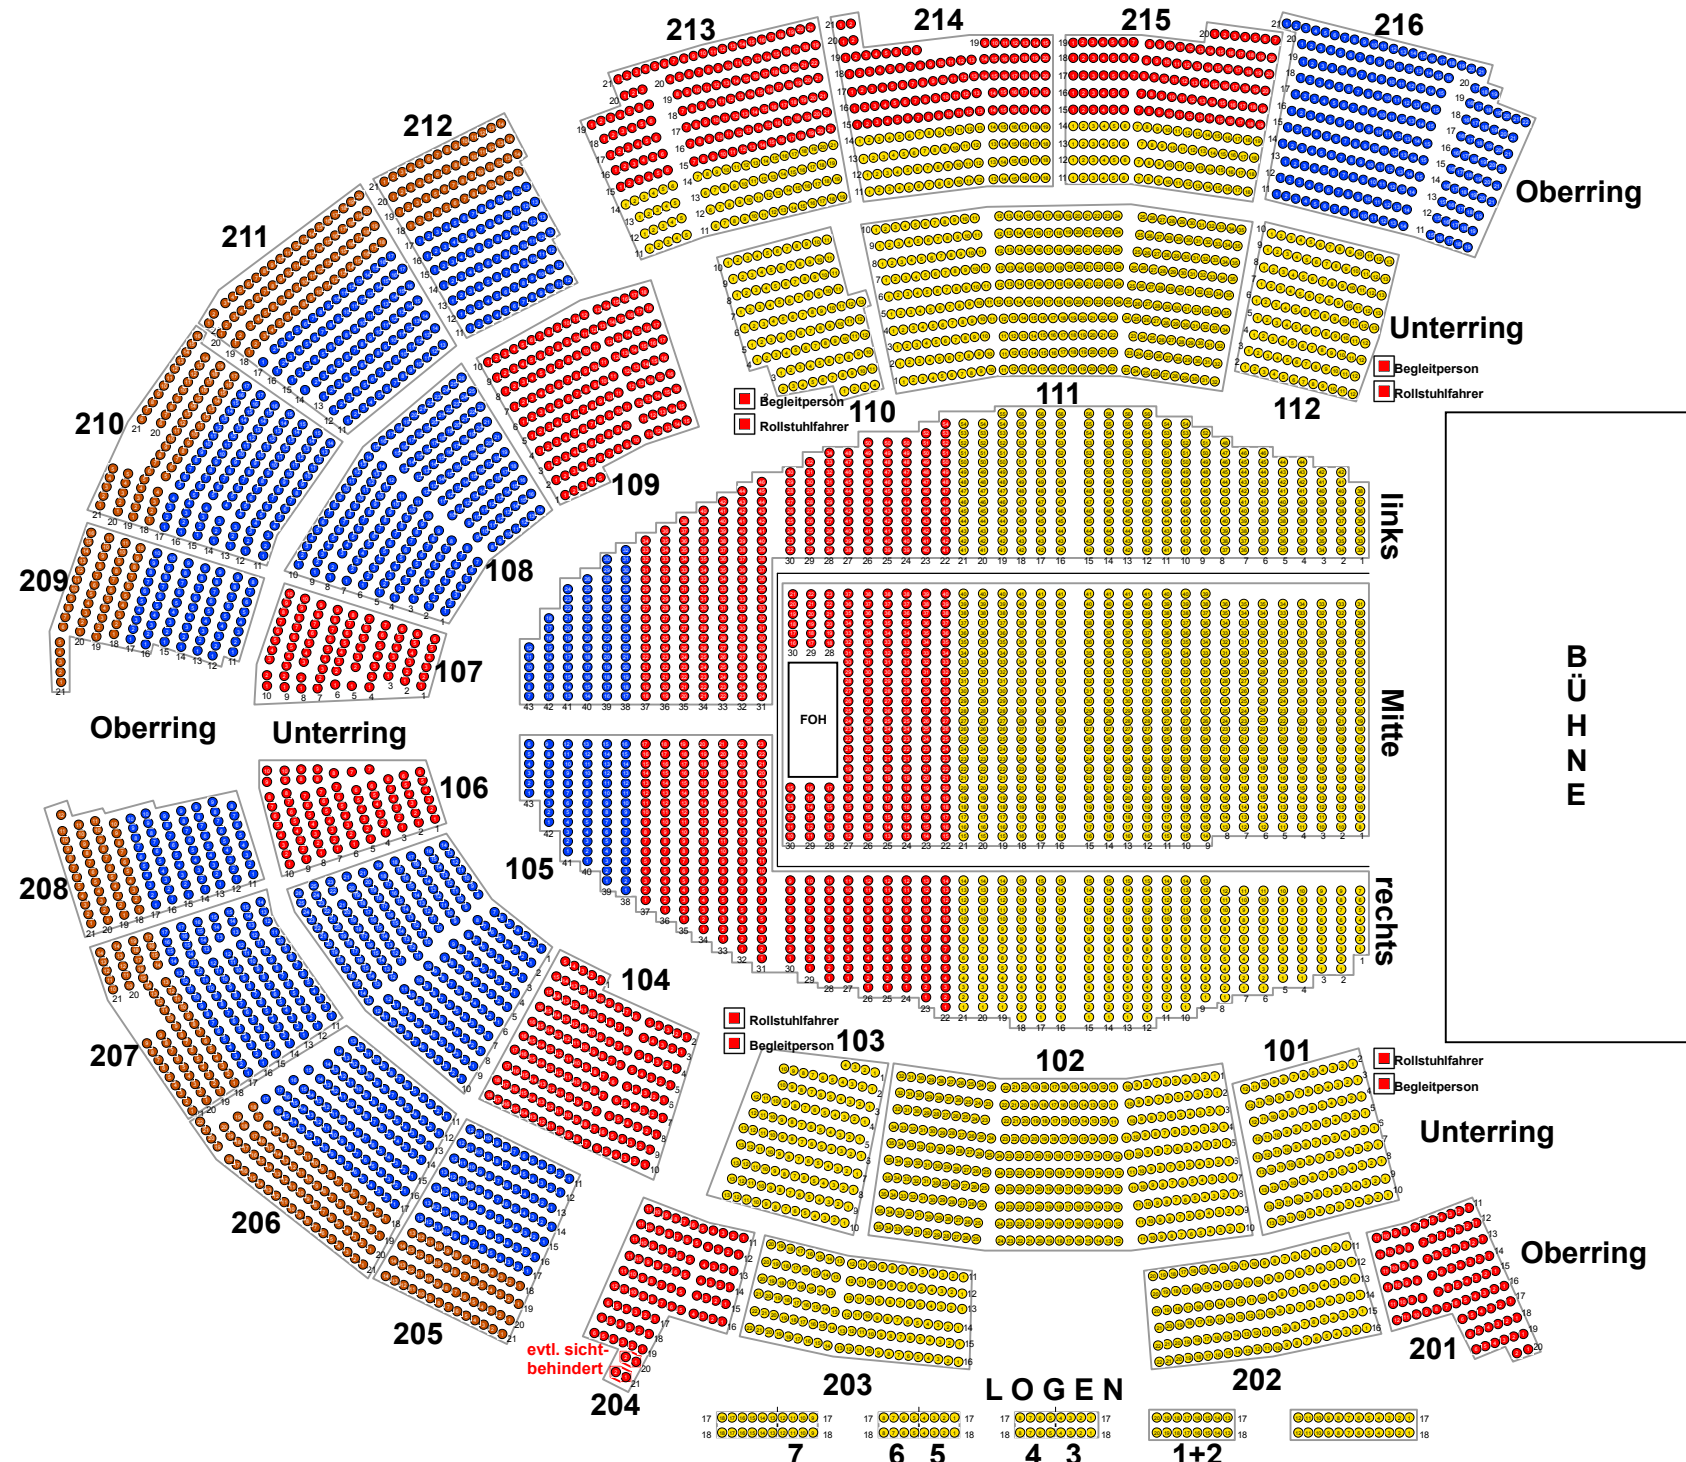

# Volkswagen Halle Braunschweig - #3810

Logen dürfen nur in Absprache mit dem Hallenbetreiber vertrieben werden!