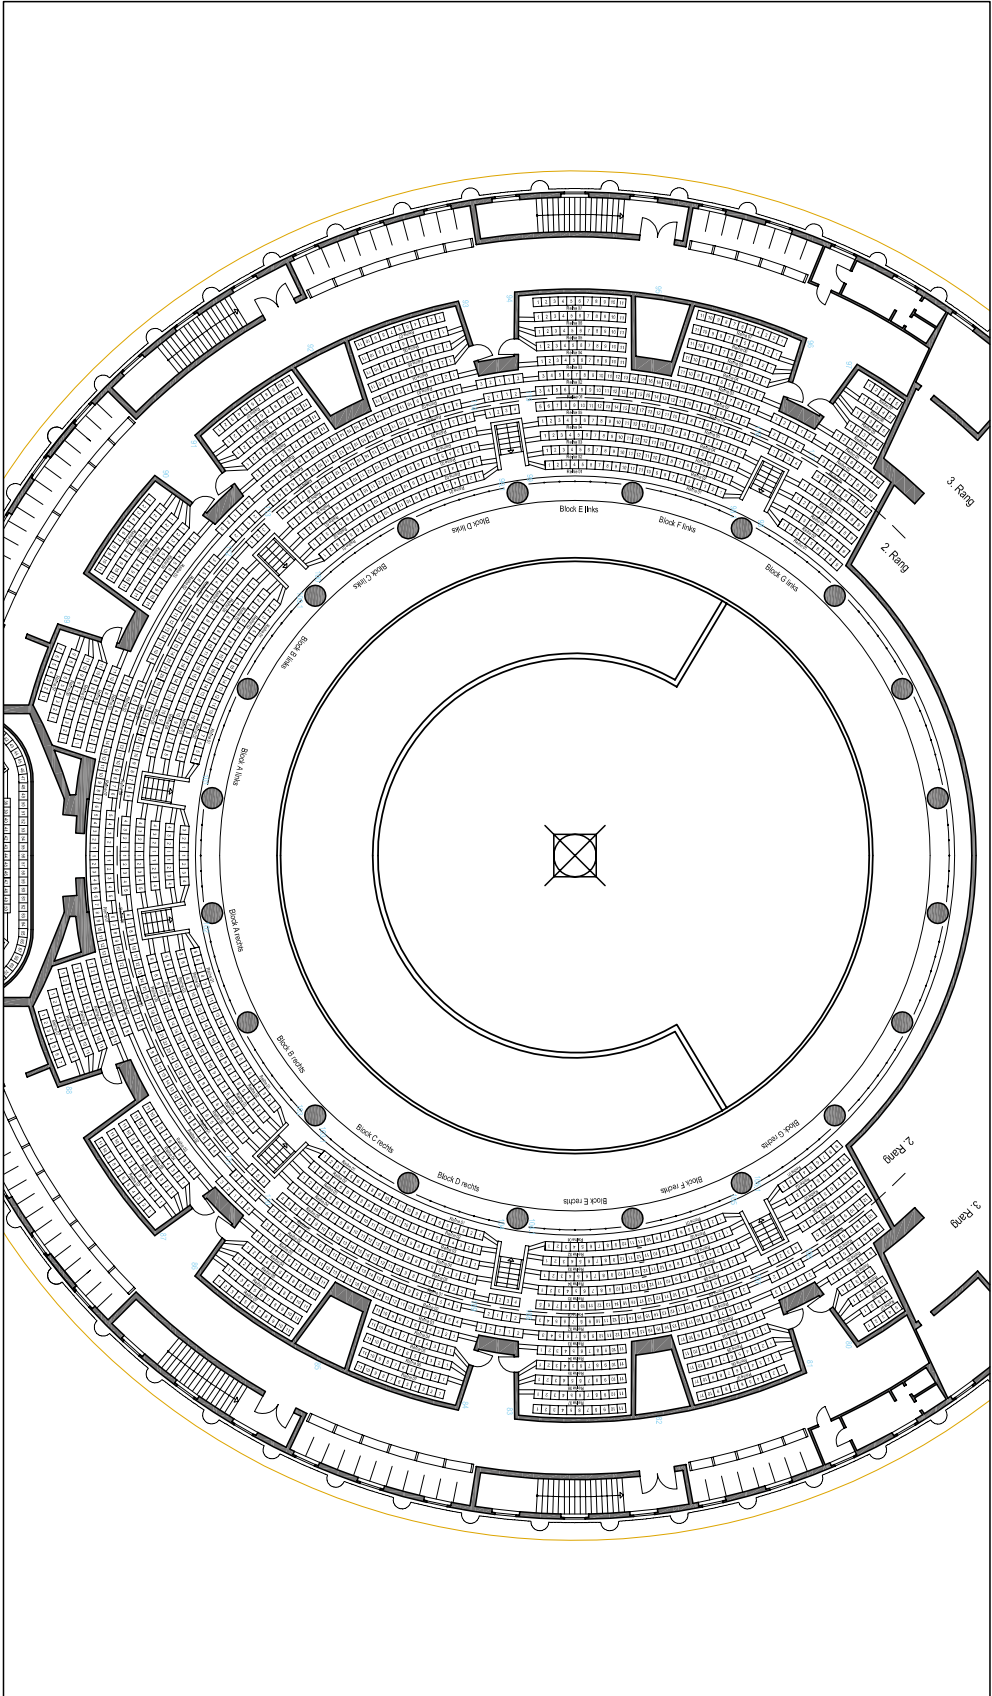

Kuppelsaal
Parkett & Hochparkett
EG

Raumgröße: ~ 790 m²

Bestuhlung:
Stuhlreihen
770 Personen (Parkett: 492 Plätze,
Hochparkett: 278 Plätze)

Kuppelsaal
1. Rang

Raumgröße: ~ 790 m²

Bestuhlung:
Stuhlfreihen
859 Personen

Kuppelsaal
2. und 3. Rang

Raumgröße: ~350 m²
Bestuhlung:
Stuhltreihen
1.994 Personen