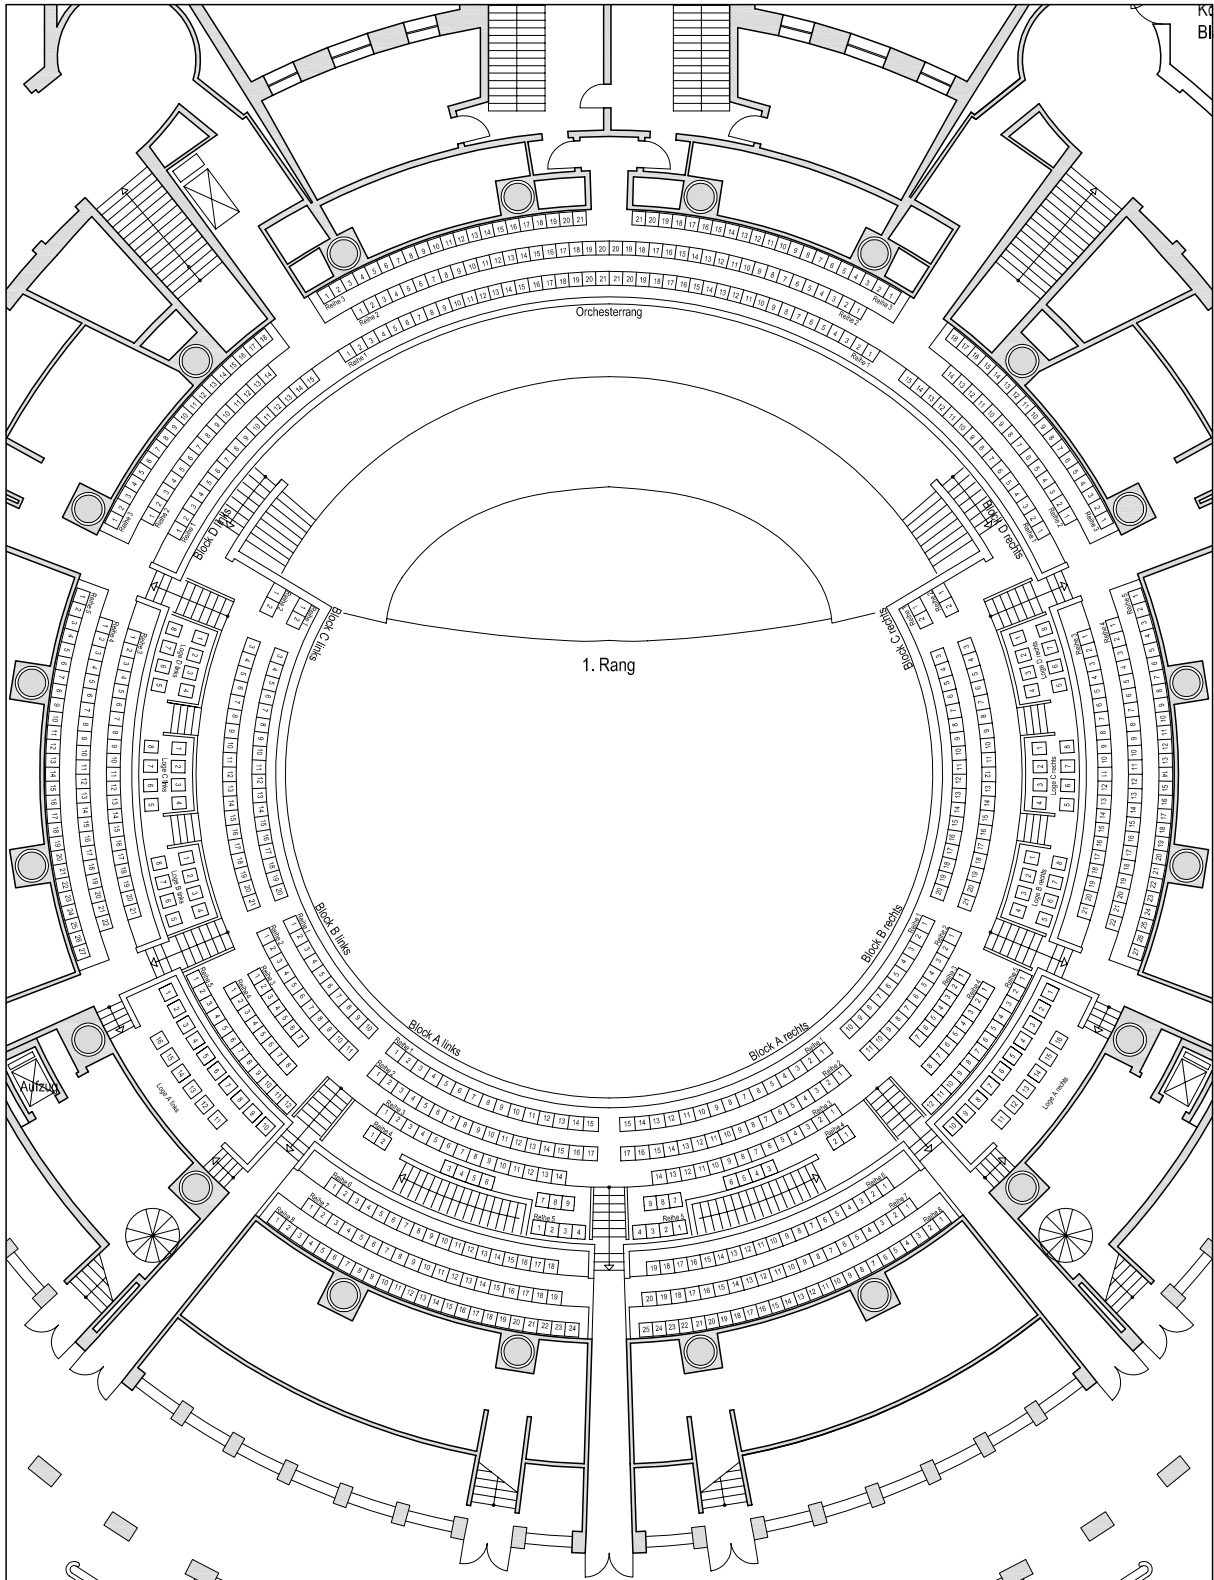

Kuppelsaal
Parkett & Hochparkett
EG

Raumgröße: ~ 790 m²

Bestuhlung:
Stuhlreihen
770 Personen (Parkett: 492 Plätze,
Hochparkett: 278 Plätze)

Kuppelsaal
1. Rang

Raumgröße: ~ 790 m²

Bestuhlung:
Stuhlfreihen
859 Personen

Kuppelsaal
2. und 3. Rang

Raumgröße: ~350 m²
Bestuhlung:
Stuhltreihen
1.994 Personen