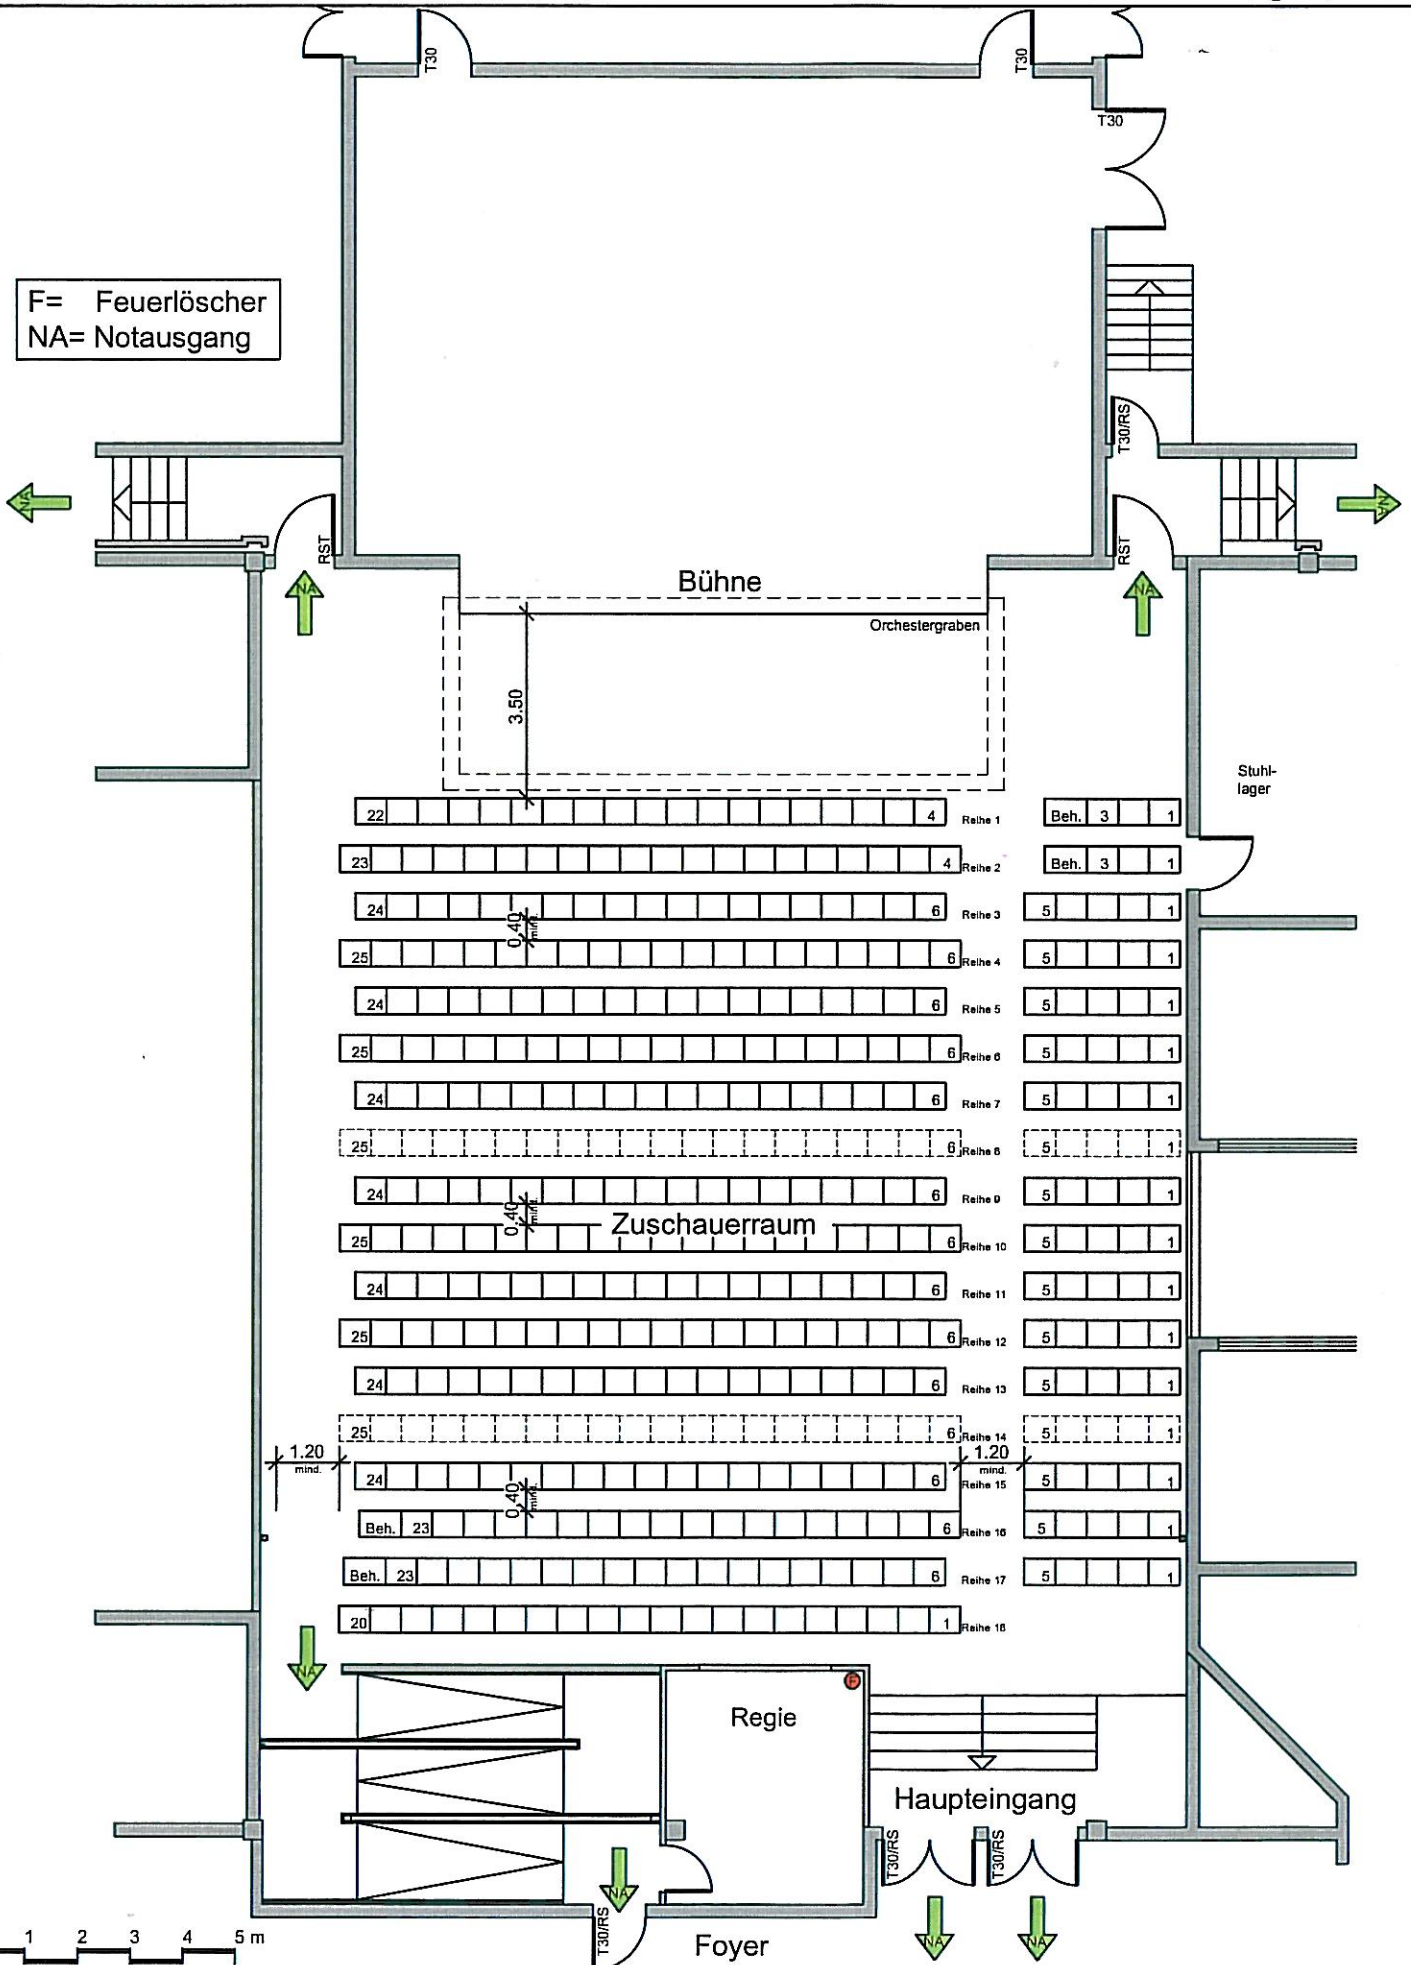

## Bestuhlungsplan

F= Feuerlöscher  
NA= Notausgang

0 1 2 3 4 5 m

Bestuhlungsplan M.1:100 i.O.

Besucher: 429 Plätze, 4 Behindertenplätze

Schenefeld, den 30.03.2011

**Hinweis:** Die Bestuhlung kann unter Beibehaltung des Aufbauschemas um einzelne Plätze oder Sitzreihen verringert werden.